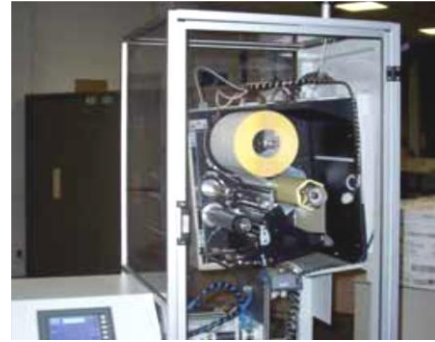

APPLICATORI E ETICHETTATORI AUTOMATICI

Applier and automatic labelling systems

Etichettatore standard con un movimento lineare per etichette 4" e 6" e applicazione dell'etichetta "a soffio d'aria".
Standard labelling system with linear movement, for 4" and 6" labels - "Air-puff" model.

Etichettatore standard con un movimento lineare per etichette 4" e 6" con applicazione a contatto.
Standard labelling system with linear movement, for 4" and 6" labels - Contact application model.

Etichettatore per l'applicazione automatica dell'etichetta su fusti o superfici curve.
Labelling system for applying the label on drums or curved surfaces.

Etichettatore per l'applicazione automatica di una etichetta "ad angolo" sul fronte e lato del collo.
Labelling system for applying a label on the front and on the side of the parcel.

Etichettatore per etichette di dimensioni A4 con verifica del codice a barre applicato.
Labelling system for A4 labels, with check of the barcode applied.

Sistema ETICONO per l'applicazione di etichette all'interno dell'anima di bobine, rocche ecc.
"ETICONO" System for applying labels inside bobbins, reels etc.

Particolare del gruppo di stampa delle etichette in formato A4.
Particular of the printer for A4 labels.