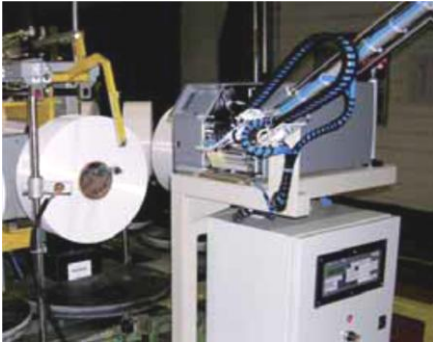

APPLICATORI E ETICHETTATORI AUTOMATICI

Applier and automatic labelling systems

Etichettatore standard con un movimento lineare per etichette 4" e 6" e applicazione dell'etichetta "a soffio d'aria".
Standard labelling system with linear movement, for 4" and 6" labels - "Air-puff" model.

Etichettatore standard con un movimento lineare per etichette 4" e 6" con applicazione a contatto.
Standard labelling system with linear movement, for 4" and 6" labels - Contact application model.

Etichettatore per l'applicazione automatica dell'etichetta su fusti o superfici curve.
Labelling system for applying the label on drums or curved surfaces.

Etichettatore per l'applicazione automatica di una etichetta "ad angolo" sul fronte e lato del collo.
Labelling system for applying a label on the front and on the side of the parcel.

Etichettatore per etichette di dimensioni A4 con verifica del codice a barre applicato.
Labelling system for A4 labels, with check of the barcode applied.

Sistema ETICONO per l'applicazione di etichette all'interno dell'anima di bobine, rocche ecc.
"ETICONO" System for applying labels inside bobbins, reels etc.

Particolare del gruppo di stampa delle etichette in formato A4.
Particular of the printer for A4 labels.