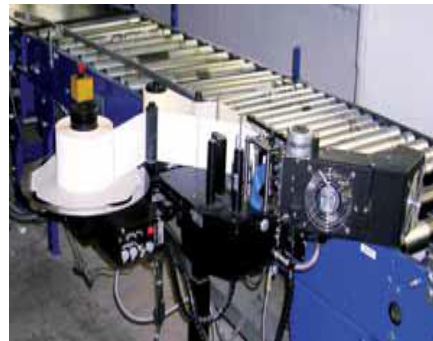

APPLICATORI E ETICHETTATORI AUTOMATICI

Applier and automatic labelling systems

Etichettatore standard con un movimento lineare per etichette 4" e 6" e applicazione dell'etichetta "a soffio d'aria".
Standard labelling system with linear movement, for 4" and 6" labels - "Air-puff" model.

Etichettatore standard con un movimento lineare per etichette 4" e 6" con applicazione a contatto.
Standard labelling system with linear movement, for 4" and 6" labels - Contact application model.

Etichettatore per l'applicazione automatica dell'etichetta su fusti o superfici curve.
Labelling system for applying the label on drums or curved surfaces.

Etichettatore per l'applicazione automatica di una etichetta "ad angolo" sul fronte e lato del collo.
Labelling system for applying a label on the front and on the side of the parcel.

Etichettatore per etichette di dimensioni A4 con verifica del codice a barre applicato.
Labelling system for A4 labels, with check of the barcode applied.