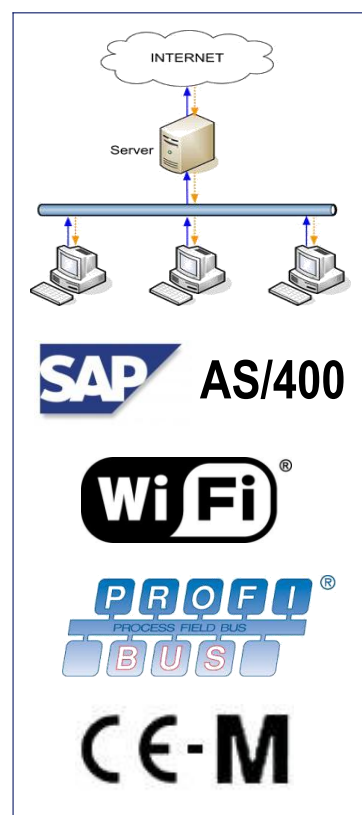

Caratteristiche tecniche / Technical features

- Tipi di pacchi misurabili: scatole, libri, pacchetti di forma regolare
- La velocità di acquisizione delle misure è di circa 1 secondo.
- Il sistema può essere connesso ad un personal computer, a sistemi AS/400, SAP, UNIX / Aix, PLC
- Sistema operativo Linux embedded
- Display touch screen 7 inch
- Connessioni di tipo RS232C - Ethernet 10/100 - Wi-Fi - Profibus, 2 USB master
- Gestione I/O 4 IN / 4 OUT.

- *Type of the parcels: Boxes, books, regular shaped parcels.*
- *The speed of acquisition of the measurements is around 1 second.*
- *The system can be connected to Personal Computers, AS/400, SAP, UNIX/Aix systems, PLC.*
- *Operative system: Linux embedded*
- *Display touch screen 7 inch*
- *RS232C - Ethernet 10/100 - Wi-Fi - Profibus connections, 2 USB master*
- *I/O 4 IN / 4 OUT.*

Accessori / Available accessories

- Software su PC (anche personalizzato)
- Lettore di barcode (se richiesto anche di tipo cordless)
- Batteria
- Stampante
- Connessione WIFI o Ethernet
- Ruote pivotanti se richieste.
- Sagoma di calibrazione dei sensori e del peso.

- *Software on PC (custom-developed software as well)*
- *Barcode reader (cordless if required)*
- *Battery.*
- *Printer*
- *WIFI or Ethernet connections*
- *Swivel wheels can be mounted if required.*
- *Sensors calibration shape.*

	Modello / Type Parcelscan 130 TS
Dimensioni minime dei pacchi <i>Minimum size of the parcels</i>	50 x 50 x 50 mm
Dimensioni massime dei pacchi <i>Maximum size of the parcels</i>	1200 x 1000 x 1000 mm
Precisione / <i>Measuring accuracy</i>	5 mm
Portata bilancia / <i>Scale capacity</i>	30 / 60/ 150 kg
Risoluzione / <i>Resolution</i>	2 / 5 / 10 g